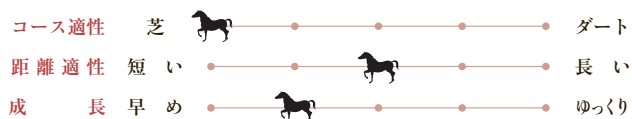

Point / ポイント

深い胸やしっかりとした腹袋、頑健で骨太な四肢には父の影響を色濃く感じます。前後躯をバランス良く使った歩様や瞬時にトップスピードに到達する加減力、低重心でブレの少ない強靭な体幹は本馬の特筆すべき長所です。普段は大人しく従順な性格ですが、駆け出すと気迫で他馬を圧倒する勝ち気な一面もあり、実戦における走りが楽しみでなりません。