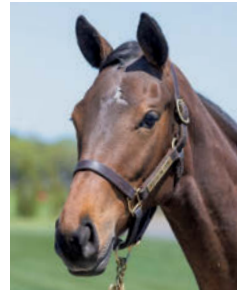

50

栗東入厩
高野友和厩舎予定

アドマイヤテレサの19

総口数500口 一口価格60,000円 総額3,000万円

- ◆生産=ノーザンファーム
- ◆繁養=ノーザンファームYearling
- ◆育成=ノーザンファーム早来
- ◆父解説=P96
- ◆母の父解説=P100