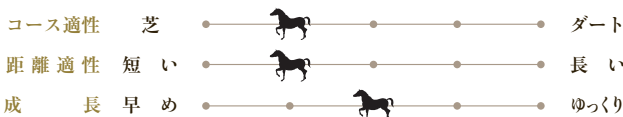

Point / ポイント

スプリント戦に特化した配合の狙い通りに筋肉量に恵まれた馬体を授かり、特に臀部の発達には目を見張ります。後躯の深い踏み込みと収縮性に優れた背中が運動した走りは、力強くもしなやかで、スピード一辺倒ではなく緩急自在のレース運びが可能に思えます。馬体、動き、そして勝ち気であらゆる性格からも短距離戦線での高みを目指すに相応しい好素材です。