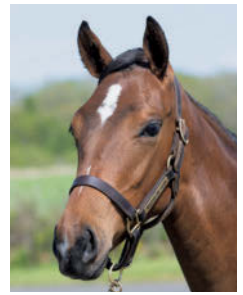

# 29

美浦入厩  
奥村武厩舎予定

## シーイズトウショウの19

総口数500口 一口価格40,000円 総額2,000万円

- ◆生産=ノーザンファーム
- ◆繋養=ノーザンファームYearling
- ◆育成=ノーザンファーム早来
- ◆父解説=P94 ◆母の父解説=P101

29

キンシャサノキセキ × シーイズトウショウ 「メス」

*キンシャサノキセキ 鹿 2003	フジキセキ 青鹿 1992	*サンデーサイレンス Halo Wishing Well
	*ケルトシャーン Keltshaan 鹿 1994	*ミルレーサー Le Fabuleux Marston's Mill Pleasant Colony His Majesty Sun Colony
メス 鹿毛 2019.4.16生	サクラバクシンオー 鹿 1989	Featherhill Lyphard Lady Berry *テスコボーイ アンジェリカ
	シーイズトウショウ 鹿 2000	トウショウフリート リバーストウショウ *クリアアンバー *ダンディールト コーニストウショウ ローズトウショウ

### Point / ポイント

スプリント戦に特化した配合の狙い通りに筋肉量に恵まれた馬体を授かり、特に臀部の発達には目を見張ります。後躯の深い踏み込みと収縮性に優れた背中が運動した走りは、力強くもしなやかで、スピード一辺倒ではなく緩急自在のレース運びが可能に思えます。馬体、動き、そして勝ち気であらゆる性格からも短距離戦線での高みを目指すに相応しい好素材です。